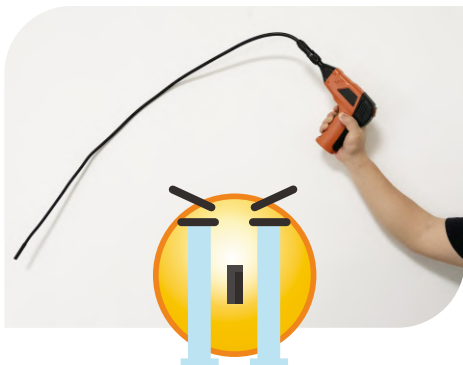

IVS Technologies

Za instalaciju štapa i kuke i magneta

Okretna polčica
Okretna kugla za zaključavanje

Bakreni nastavak, za postavljanje teleskopskog štapa ili drugih šipki

Sočivo kamere i 6 LEDs

Telo kamere

Zadnja kapa za vodootpornost, unutrašnji prekidač za uključivanje / isključivanje i USB priključak za punjenje

Svrha dizajna

Standardna kamera za cev je fleksibilna i meka, pa je korisniku ponekad teško da pregleda mesto gde nema dobre podloške za cev, jer će se saviti i posao inspekcije neće biti brzo završen.

Pomoću 1 m teleskopskog štapa, ova kamera može obavljati mnogo poslova zgodnije i brže.

Lako za konekciju

Android

iPhone

Kuka i Magnet

Ovaj paket dolazi sa izdržljivom kukom i jakim magnetom.