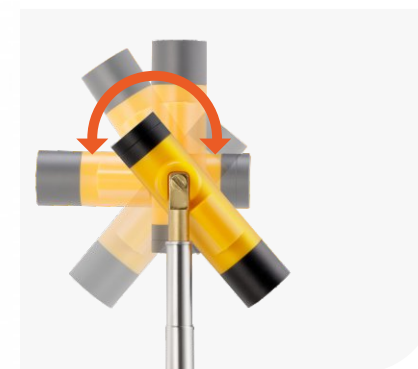

## Višenamenski Montažni **WiFi Video Boroskop**

Sa 1m Teleskopskim  
Štapom

Model Br. **TV80W**

Ovo je inovativna WIFI inspeksijska kamera opremljena štapom sa okretnim delom koji omogućava korisniku da montira kameru na različite šipke i nastavke kako bi dobio prošireni domet.

### Rotirajući nastavak

Nastavak za štap čini ovu kameru tako svestranom i fleksibilnom. Omogućuje pregled bez slepog ugla.

# IVS Technologies

Za instalaciju štapa i kuke i magneta

Okretna polčica  
Okretna kugla za zaključavanje

Bakreni nastavak, za postavljanje teleskopskog štapa ili drugih šipki

Sočivo kamere i 6 LEDs

Telo kamere

## Svrha dizajna

Standardna kamera za cev je fleksibilna i meka, pa je korisniku ponekad teško da pregleda mesto gde nema dobre podloške za cev, jer će se saviti i posao inspekcije neće biti brzo završen.